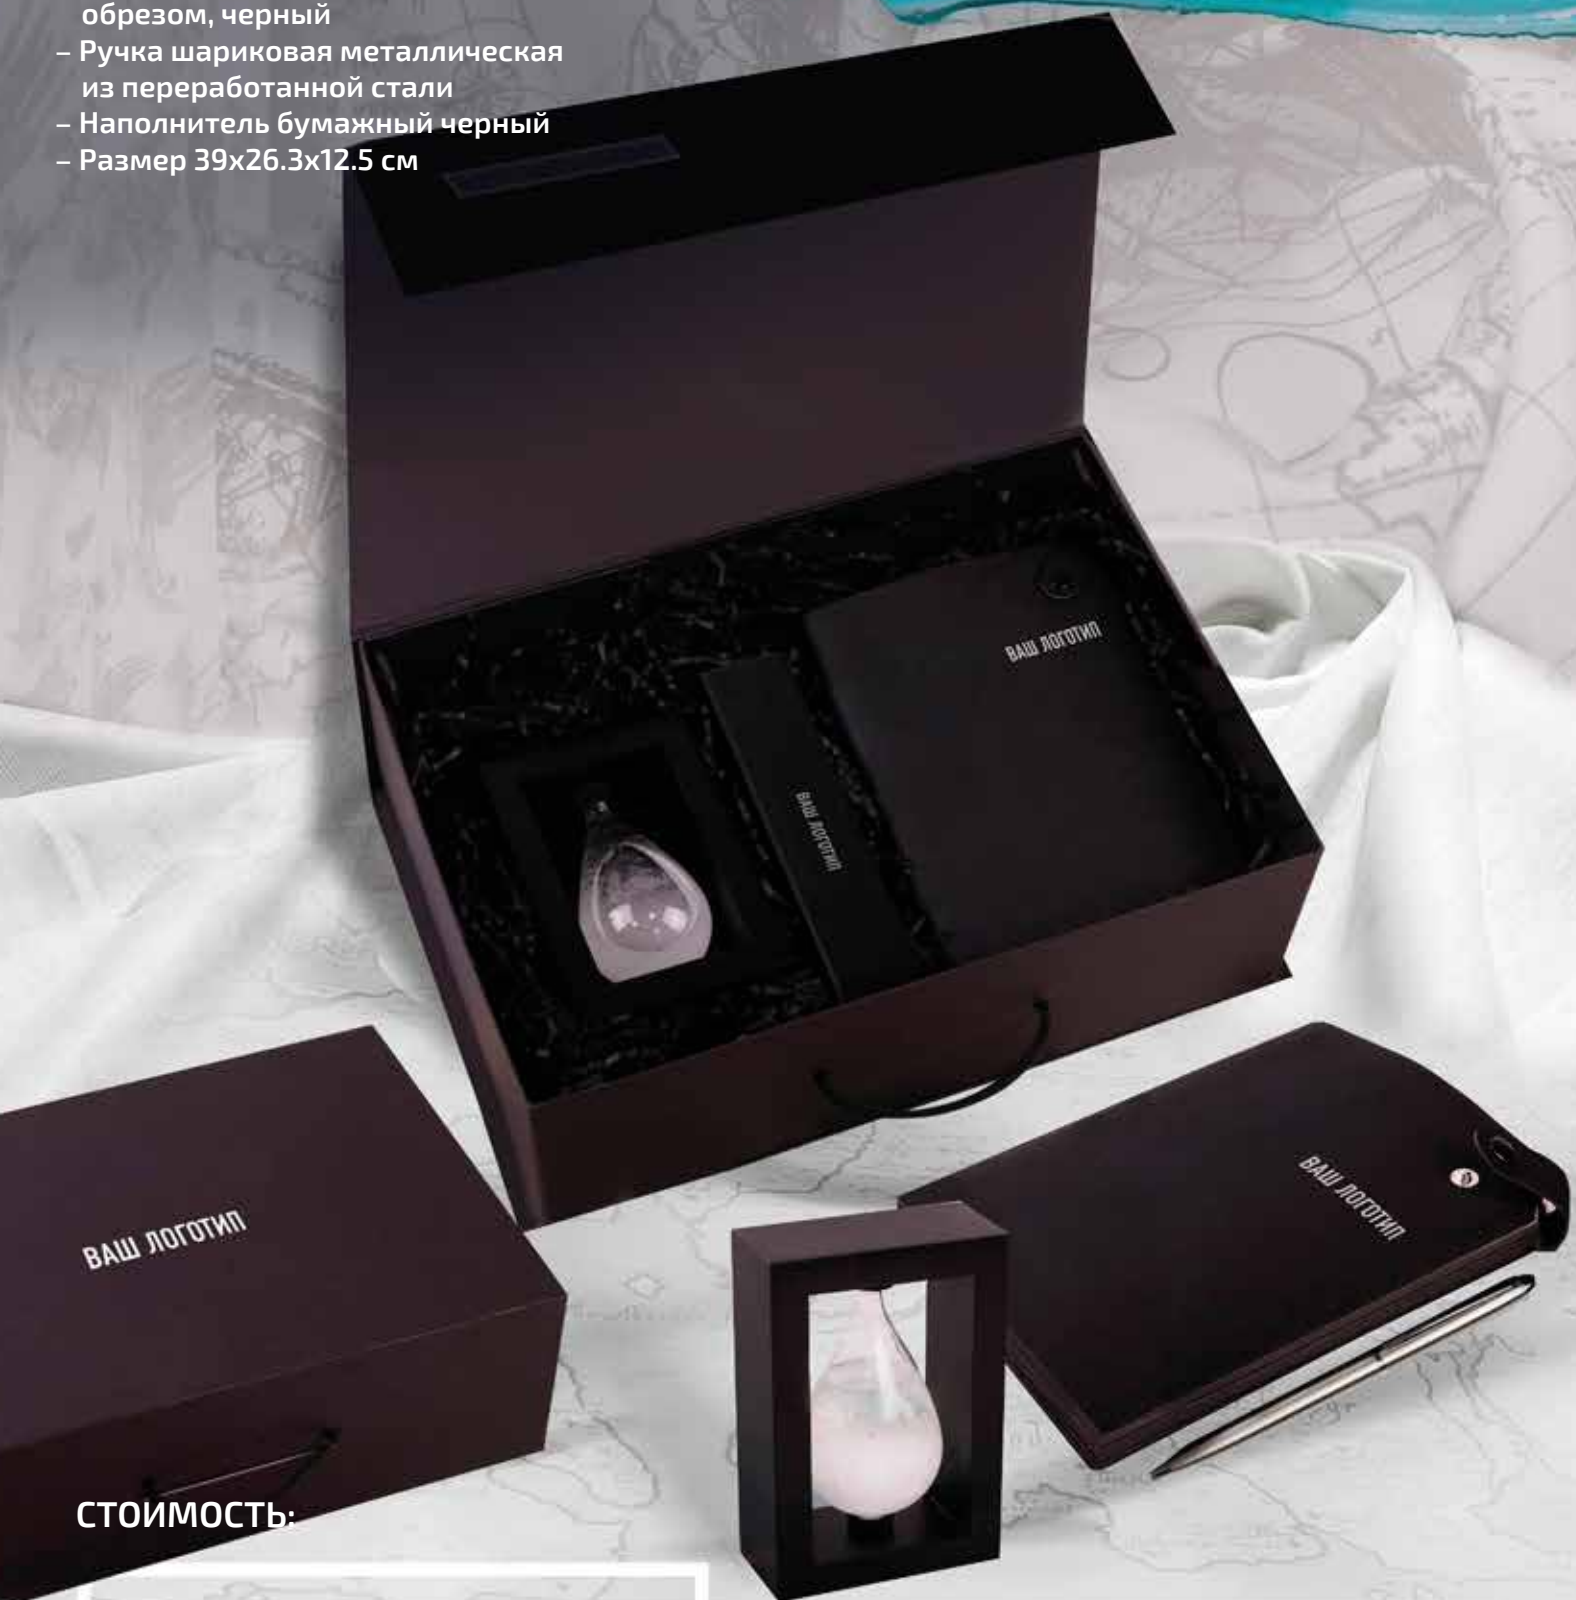

СОСТАВ:

- Коробка из кашированного картона с крышкой на магните, черная
- Штормгласс стекло; подставка - дерево, 10x14,5x5 см
- Ежедневник АА, недатированный с ляссе, гибкой обложкой и тонированным обрезом, черный
- Ручка шариковая металлическая из переработанной стали
- Наполнитель бумажный черный
- Размер 39x26.3x12.5 см

Офисная классика

СТОИМОСТЬ:

от 15 шт. - 5 530 руб. |

от 50 шт. - 5 370 руб. |

от 300 шт. - 5 130 руб.

от 30 шт. - 5 450 руб. |

от 100 шт. - 5 290 руб. |