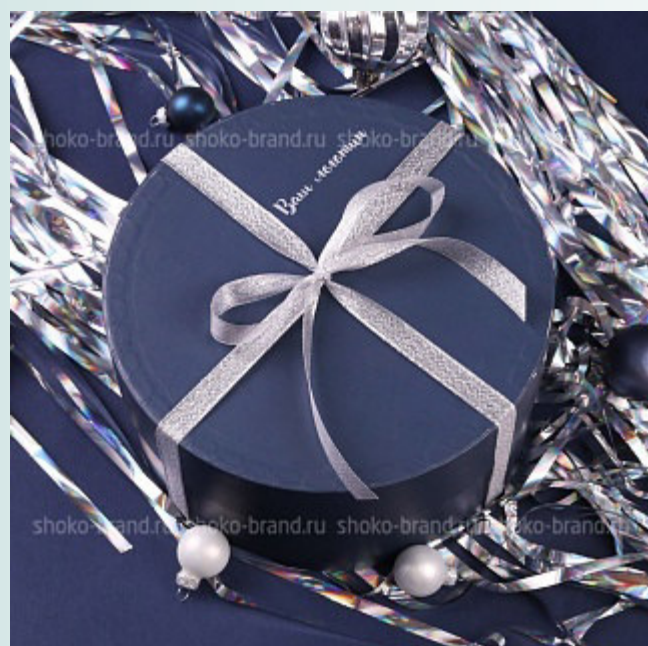

Набор елочных игрушек

- ★ Коробка из кашированного картона круглая, синяя
- ★ Игрушка елочная керамическая, ручная роспись 5 шт:
- ★ Символ года
- ★ Снегирь
- ★ Дед Мороз
- ★ Снегурочка
- ★ Елочка
- ★ Атласный ложемент
- ★ Лента металлизированная серебро
- ★ Размер: 20*10 см

БРЕНДИРОВАНИЕ

- ★ Нанесение на крышку коробки

Стоимость:

от 50 шт.	от 100 шт.	от 300 шт.
от 4 340 руб. шт.	от 4 220 руб. шт.	от 4 100 руб. шт.