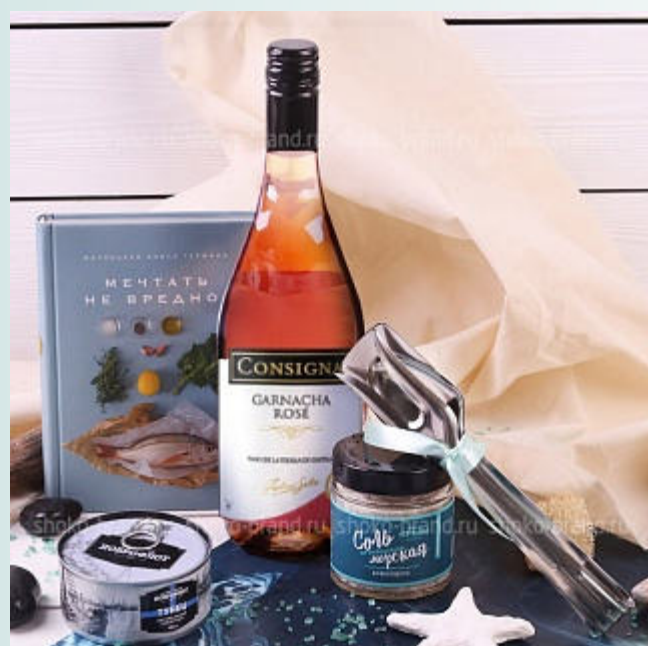

Жемчужина Бордо

- ★ Деревянный поддон с ручкой мятный
- ★ Вино розовое сухое Консиния Гарнача Тьерра де Кастилья 0,75 л
- ★ Кулинарная книга "Маленькая книга гурмана. Мечтать не вредно!"
- ★ Тунец кусковой 185 г
- ★ Соль лаванда-розмарин 80 г
- ★ Мясо криля 105 г
- ★ Щипцы для мяса
- ★ Лента атласная светло-голубая
- ★ Прозрачная пленка для упаковки
- ★ Размер: 320*150*340 мм

БРЕНДИРОВАНИЕ

- ★ Нанесение на поддоне - гравировка по дереву

Стоимость:

от 10 шт.	от 30 шт.	от 50 шт.	от 100 шт.	от 300 шт.
от 8 526 руб. шт.	от 8 169 руб. шт.	от 7 990 руб. шт.	от 7 812 руб. шт.	от 7 633 руб. шт.