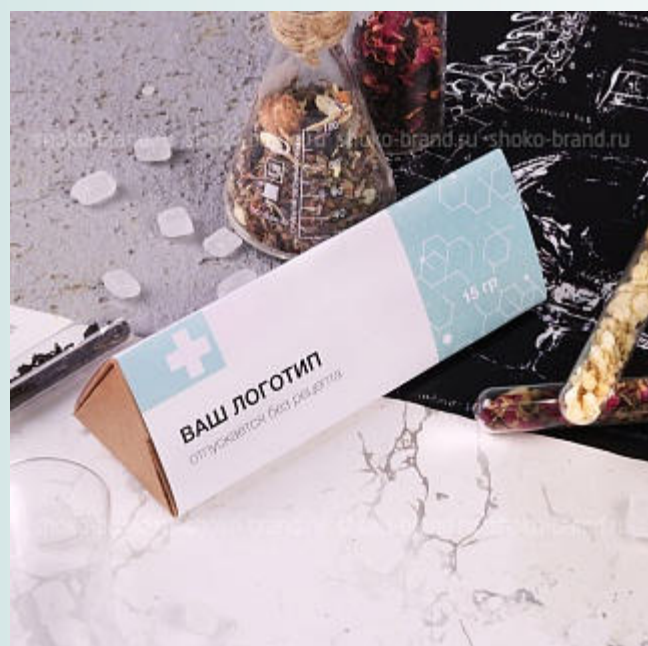

Чайная алхимия

- ★ Коробка картонная треугольная
- ★ Чай в стеклянных пробирках:
- ★ Черный крупнолистовой
- ★ Бутоны роз
- ★ Цветы жасмина
- ★ Поздравительный вкладыш
- ★ Размер: 16*5,5*4,5 см

БРЕНДИРОВАНИЕ

- ★ Манжета на коробку
- ★ Наклейки на стеклянные пробирки
- ★ Поздравительный вкладыш

Стоимость:

от 50 шт.	от 100 шт.	от 300 шт.
от 663 руб. шт.	от 638 руб. шт.	от 621 руб. шт.