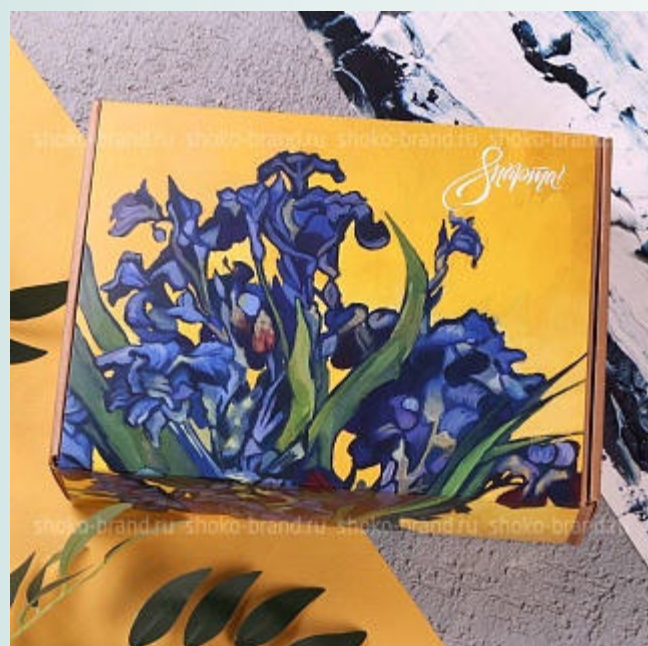

Ирисы

- ★ Гофрокоробка
- ★ Свеча ароматизированная в стеклянной банке Ваниль 180 г
- ★ Набор нарезных конфет с дизайном Ирисы из бельгийского шоколада, ручная работа 64 шт
- ★ Китайский связанный зеленый чай
- ★ Открытка 80*104 мм
- ★ Бумага упаковочная тишью желтая
- ★ Наполнитель бумажный бежевый
- ★ Размер: 285*200*80 мм

БРЕНДИРОВАНИЕ

- ★ Шубер на коробку
- ★ Манжета на чай
- ★ Открытка

Стоимость:

от 50 шт.	от 100 шт.	от 300 шт.
от 3 018 руб. шт.	от 2 933 руб. шт.	от 2 848 руб. шт.