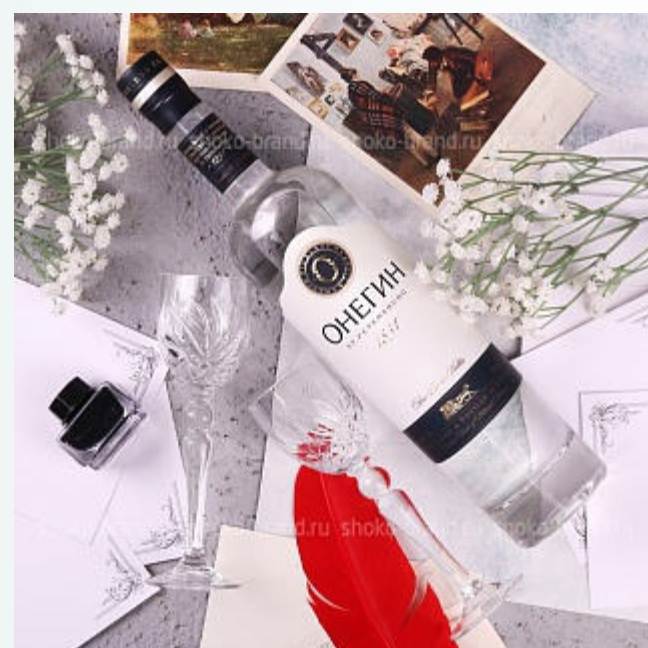

Гармония

- ★ Коробка из кашированного картона с крышкой на магните, синяя
- ★ Водка Онегин 0,5 л
- ★ Рюмка на длинной ножке цветок, хрусталь 50 мл 2 шт
- ★ Соус трюфельный с чернилами каракатицы 80 г
- ★ Изолоновый ложемент с картонной накладкой
- ★ Размер: 35,3x24x10 см

БРЕНДИРОВАНИЕ

- ★ Нанесение на коробку
- ★ Картонная накладка на ложемент

Стоимость:

от 10 шт.	от 30 шт.	от 50 шт.	от 100 шт.	от 300 шт.
от 7 905 руб. шт.	от 7 599 руб. шт.	от 7 446 руб. шт.	от 7 293 руб. шт.	от 7 132 руб. шт.