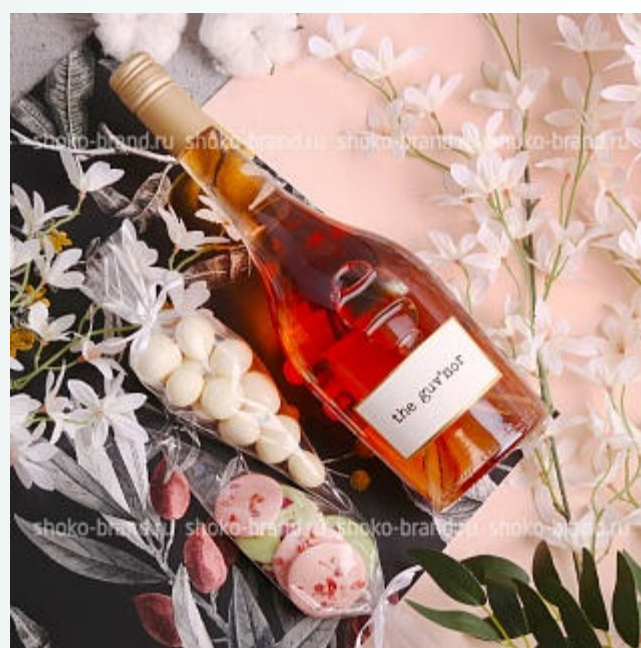

Моншер

- ★ Деревянный поддон, белый 32,5*11*12 см, упаковывается в прозрачную пленку с лентой
- ★ Вино розовое сухое Гув`нор 0,75 л
- ★ Медианты из бельгийского шоколада, ручная работа 8 шт
- ★ Клубника в белом шоколаде 100 г
- ★ Бомбочка для ванны, цвет розовый
- ★ Розовый шоколад с клубникой, апельсином, фисташкой и лепестками цветов 100 г
- ★ Цветочная композиция из живых цветов
- ★ Поздравительная открытка 14*14 см
- ★ Бумажный наполнитель розовый

БРЕНДИРОВАНИЕ

- ★ Нанесение на поддон - гравировка по дереву до 11 см
- ★ Открытка

Стоимость:

от 10 шт.	от 30 шт.	от 50 шт.	от 100 шт.	от 300 шт.
от 8 339 руб. шт.	от 8 007 руб. шт.	от 7 846 руб. шт.	от 7 684 руб. шт.	от 7 514 руб. шт.