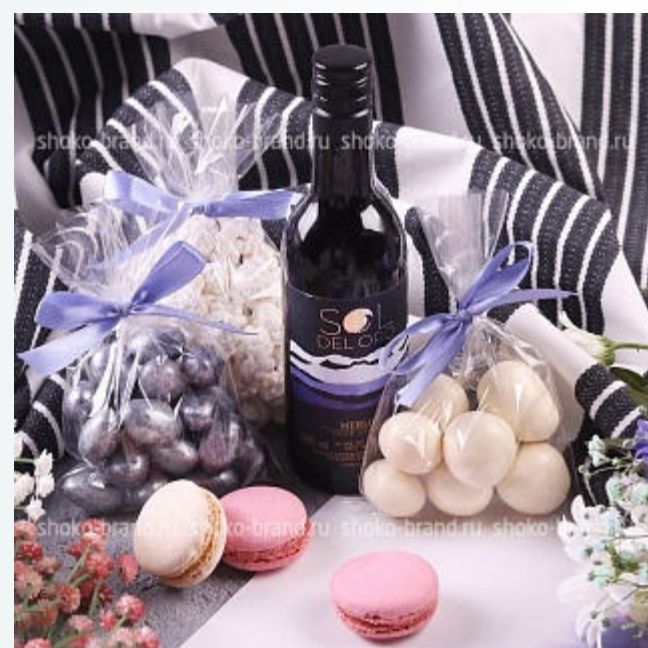

Сладкое признание

- ★ Коробка круглая белая
- ★ Вино красное сухое Соль дель Оро Мерло 0.187 л
- ★ Ананас в белом шоколаде 100 г
- ★ Миндаль в серебряной глазури и шоколаде 100 г
- ★ Клубника в белом шоколаде 100 г
- ★ Арахис в сахарной обсыпке 100 г
- ★ Макарунс 5 шт
- ★ Бумажный наполнитель фиолетовый
- ★ Лента атласная фиолетовая
- ★ Размер 200*100 мм

БРЕНДИРОВАНИЕ

- ★ Нанесение на крышку коробки

Стоимость:

от 50 шт.	от 100 шт.	от 300 шт.
от 2 661 руб. шт.	от 2 610 руб. шт.	от 2 559 руб. шт.