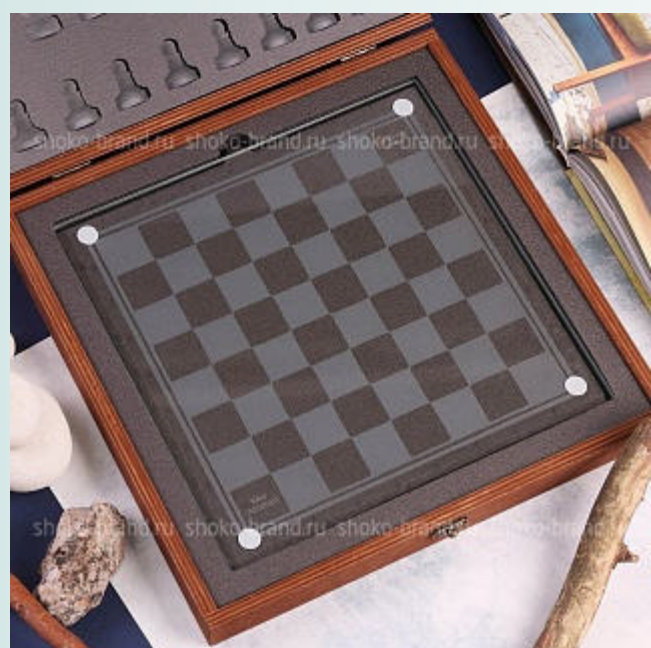

Шахматная эстетика

- ★ Деревянный сундук коричневый
- ★ Шахматы стеклянные, 32 фигуры
- ★ Доска, акрил 24x24 см
- ★ Изолоновый ложемент 2 шт
- ★ Размер: 300*300*58 мм

БРЕНДИРОВАНИЕ

- ★ Гравировка на крышке сундука
- ★ Нанесение на шахматную доску

Стоимость:

от 10 шт.	от 30 шт.	от 50 шт.	от 100 шт.	от 300 шт.
от 10 362 руб. шт.	от 9 818 руб. шт.	от 9 546 руб. шт.	от 9 274 руб. шт.	от 9 002 руб. шт.