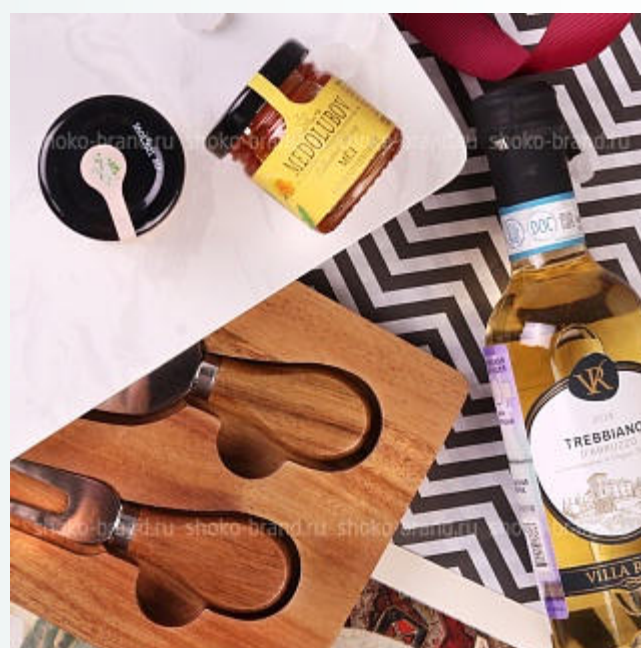

Мрамор

- ★ Коробка из гофрокартона
- ★ Вино белое сухое Вилла Рокка Требьяно д`Абруццо 0,25 л
- ★ Набор для сыра в коробке из акации и мрамора: нож и вилка. Футляр может быть использован как разделочная доска и предмет сервировки
- ★ Мед в ассортименте 40 г 4 шт
- ★ Наполнитель бумажный крафт
- ★ Размер: 31*25*10 см

БРЕНДИРОВАНИЕ

- ★ Наклейка на коробку

Стоимость:

от 15 шт.	от 30 шт.	от 50 шт.	от 100 шт.	от 300 шт.
от 3 868 руб. шт.	от 3 698 руб. шт.	от 3 613 руб. шт.	от 3 528 руб. шт.	от 3 451 руб. шт.